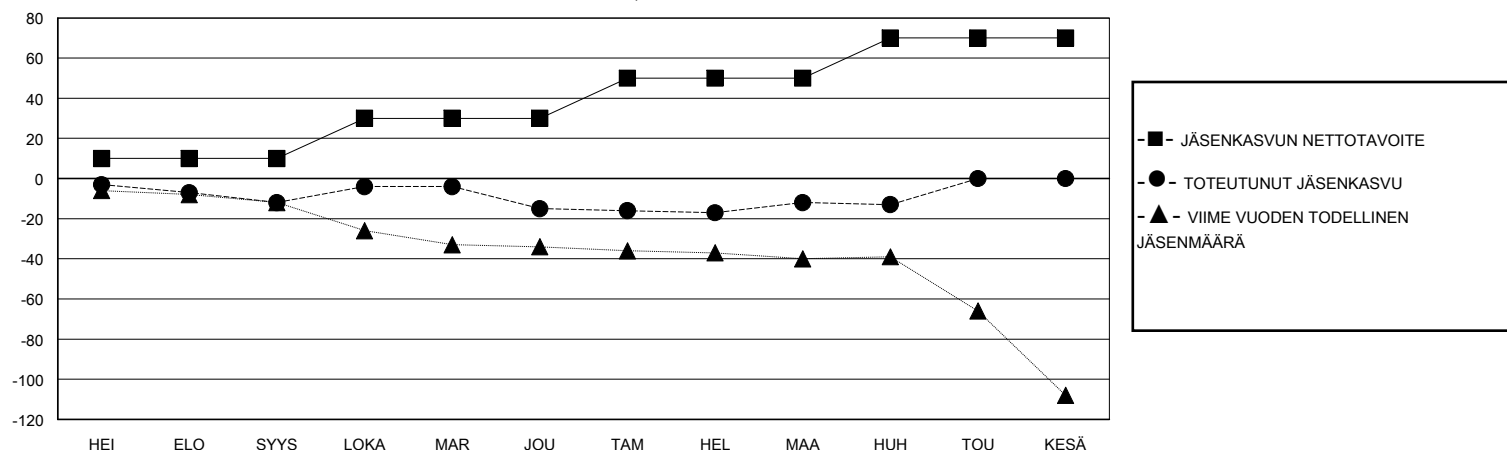

# MONTHLY MEMBERSHIP PROGRESS REPORT

District 107 M

Results as of: 4/30/2024

GMT:

SIJAINTI FINLAND

GMT VAALIPIIRI

Klubit				jäsentä			
TULOKSET 2023-2024				TULOKSET 2023-2024			
NELJÄNNES	UUDEN KLUBIN TAVOITE	UUDET KLUBIT	LOPETETUT KLUBIT	NELJÄNNES	JÄSENKASVUN NETTOTAVOITE	TOTEUTUNUT JÄSENKASVU	POISTETUT JÄSENET (mukaan lukien siirrot)
HEI/ELO/SYYS	0	0	2	HEI/ELO/SYYS	10	13	24
LOKA/MAR/JOU	0	0	0	LOKA/MAR/JOU	20	28	27
TAM/HEL/MAA	0	0	0	TAM/HEL/MAA	20	24	21
HUH/TOU/KESÄ	1	0	0	HUH/TOU/KESÄ	20	12	13

TAVOITTEET JA UUDET KLUBIT, KUMULATIIVINEN

TAVOITTEET JA JÄSENET, KUMULATIIVINEN

LAKKAUTETUT KLUBIT: 2	35 CLUBS OF 59 LISÄNNYTTÄ YHDEN TAI USEAMMAN UUTTA JÄSENTÄ	<b>SUKUPUOLIJAKAUMA</b>
<b>ERONNEET JÄSENET</b>	<a href="#">KLIKKAA TÄSTÄ NÄHDÄKSESI KUMULATIIVISET JÄSENTIEDOT</a>	MIES 1,034 (78.33%)
KUOLLUT 16		NAINEN 286 (21.67%)
KLUBI LAKKAUTETTU 0		PERHEJÄSENIÄ YHTEENSÄ 20
MUU 69		PERHEJÄSENET, JOTKA MAKSAVAT PUOLET JÄSENMAKSUSTA 10
<b>YHTEENSÄ 85</b>		