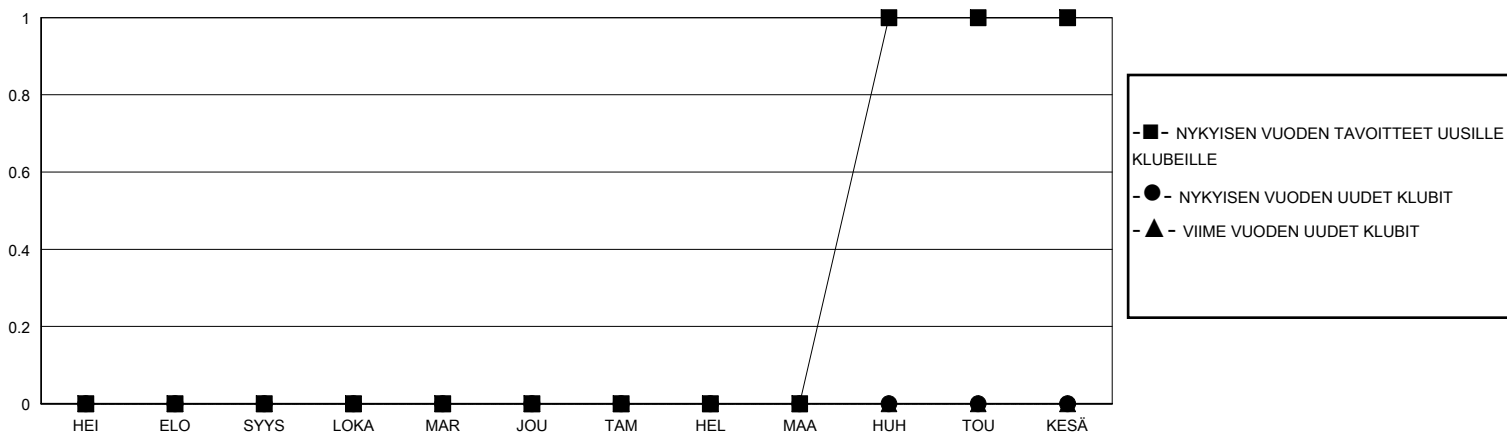

# MONTHLY MEMBERSHIP PROGRESS REPORT

District 107 M

Results as of: 4/30/2024

GMT:

SIJAINTI FINLAND

GMT VAALIPIIRI

Klubit				jäsentä			
TULOKSET 2023-2024				TULOKSET 2023-2024			
NELJÄNNES	UUDEN KLUBIN TAVOITE	UUDET KLUBIT	LOPETETUT KLUBIT	NELJÄNNES	JÄSENKASVUN NETTOTAVOITE	TOTEUTUNUT JÄSENKASVU	POISTETUT JÄSENET (mukaan lukien siirrot)
HEI/ELO/SYYS	0	0	2	HEI/ELO/SYYS	10	13	24
LOKA/MAR/JOU	0	0	0	LOKA/MAR/JOU	20	28	27
TAM/HEL/MAA	0	0	0	TAM/HEL/MAA	20	24	21
HUH/TOU/KESÄ	1	0	0	HUH/TOU/KESÄ	20	12	13

TAVOITTEET JA UUDET KLUBIT, KUMULATIIVINEN

TAVOITTEET JA JÄSENET, KUMULATIIVINEN

LAKKAUTETUT KLUBIT: 2	35 CLUBS OF 59 LISÄNNYTTÄ YHDEN TAI USEAMMAN UUTTA JÄSENTÄ	<b>SUKUPUOLIJAKAUMA</b>
<b>ERONNEET JÄSENET</b>	<a href="#">KLIKKAA TÄSTÄ NÄHDÄKSESI KUMULATIIVISET JÄSENTIEDOT</a>	MIES 1,034 (78.33%)
KUOLLUT 16		NAINEN 286 (21.67%)
KLUBI LAKKAUTETTU 0		PERHEJÄSENIÄ YHTEENSÄ 20
MUU 69		PERHEJÄSENET, JOTKA MAKSAVAT PUOLET JÄSENMAKSUSTA 10
<b>YHTEENSÄ 85</b>		